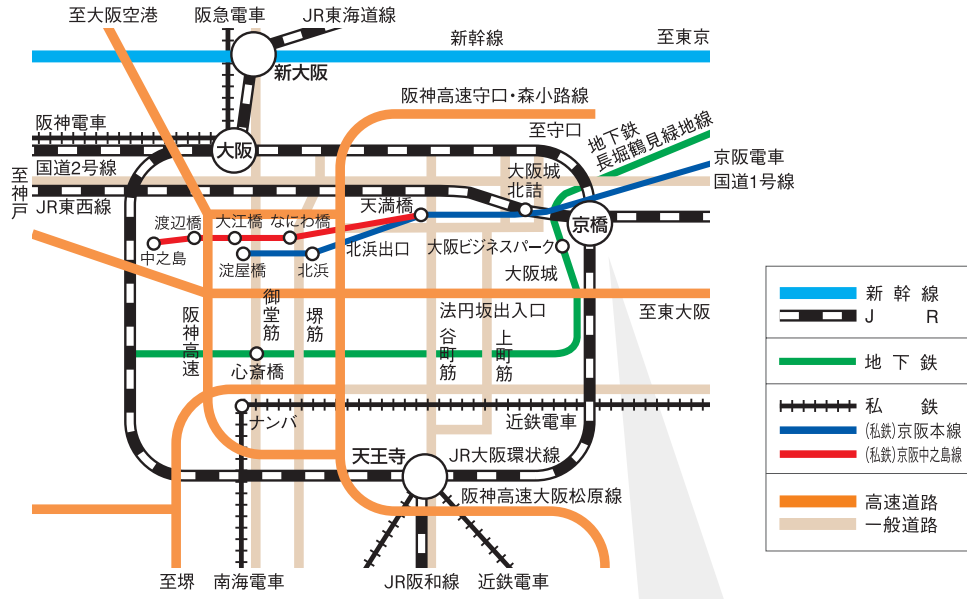

アクセスマップ

大阪市都島区網島町9-10
 TEL/ 06-6356-1110 (受付時間 9:00~19:00)

- JR東西線大阪城北詰駅(3号出入口)より徒歩1分
- 京阪京橋駅(片町口)より徒歩7分
- 地下鉄長堀鶴見緑地線京橋駅(2番出口)より徒歩5分
- 大阪ビジネスパークより徒歩7分
- 大阪アメニティパークより徒歩12分

TAIKO-EN
太閤園